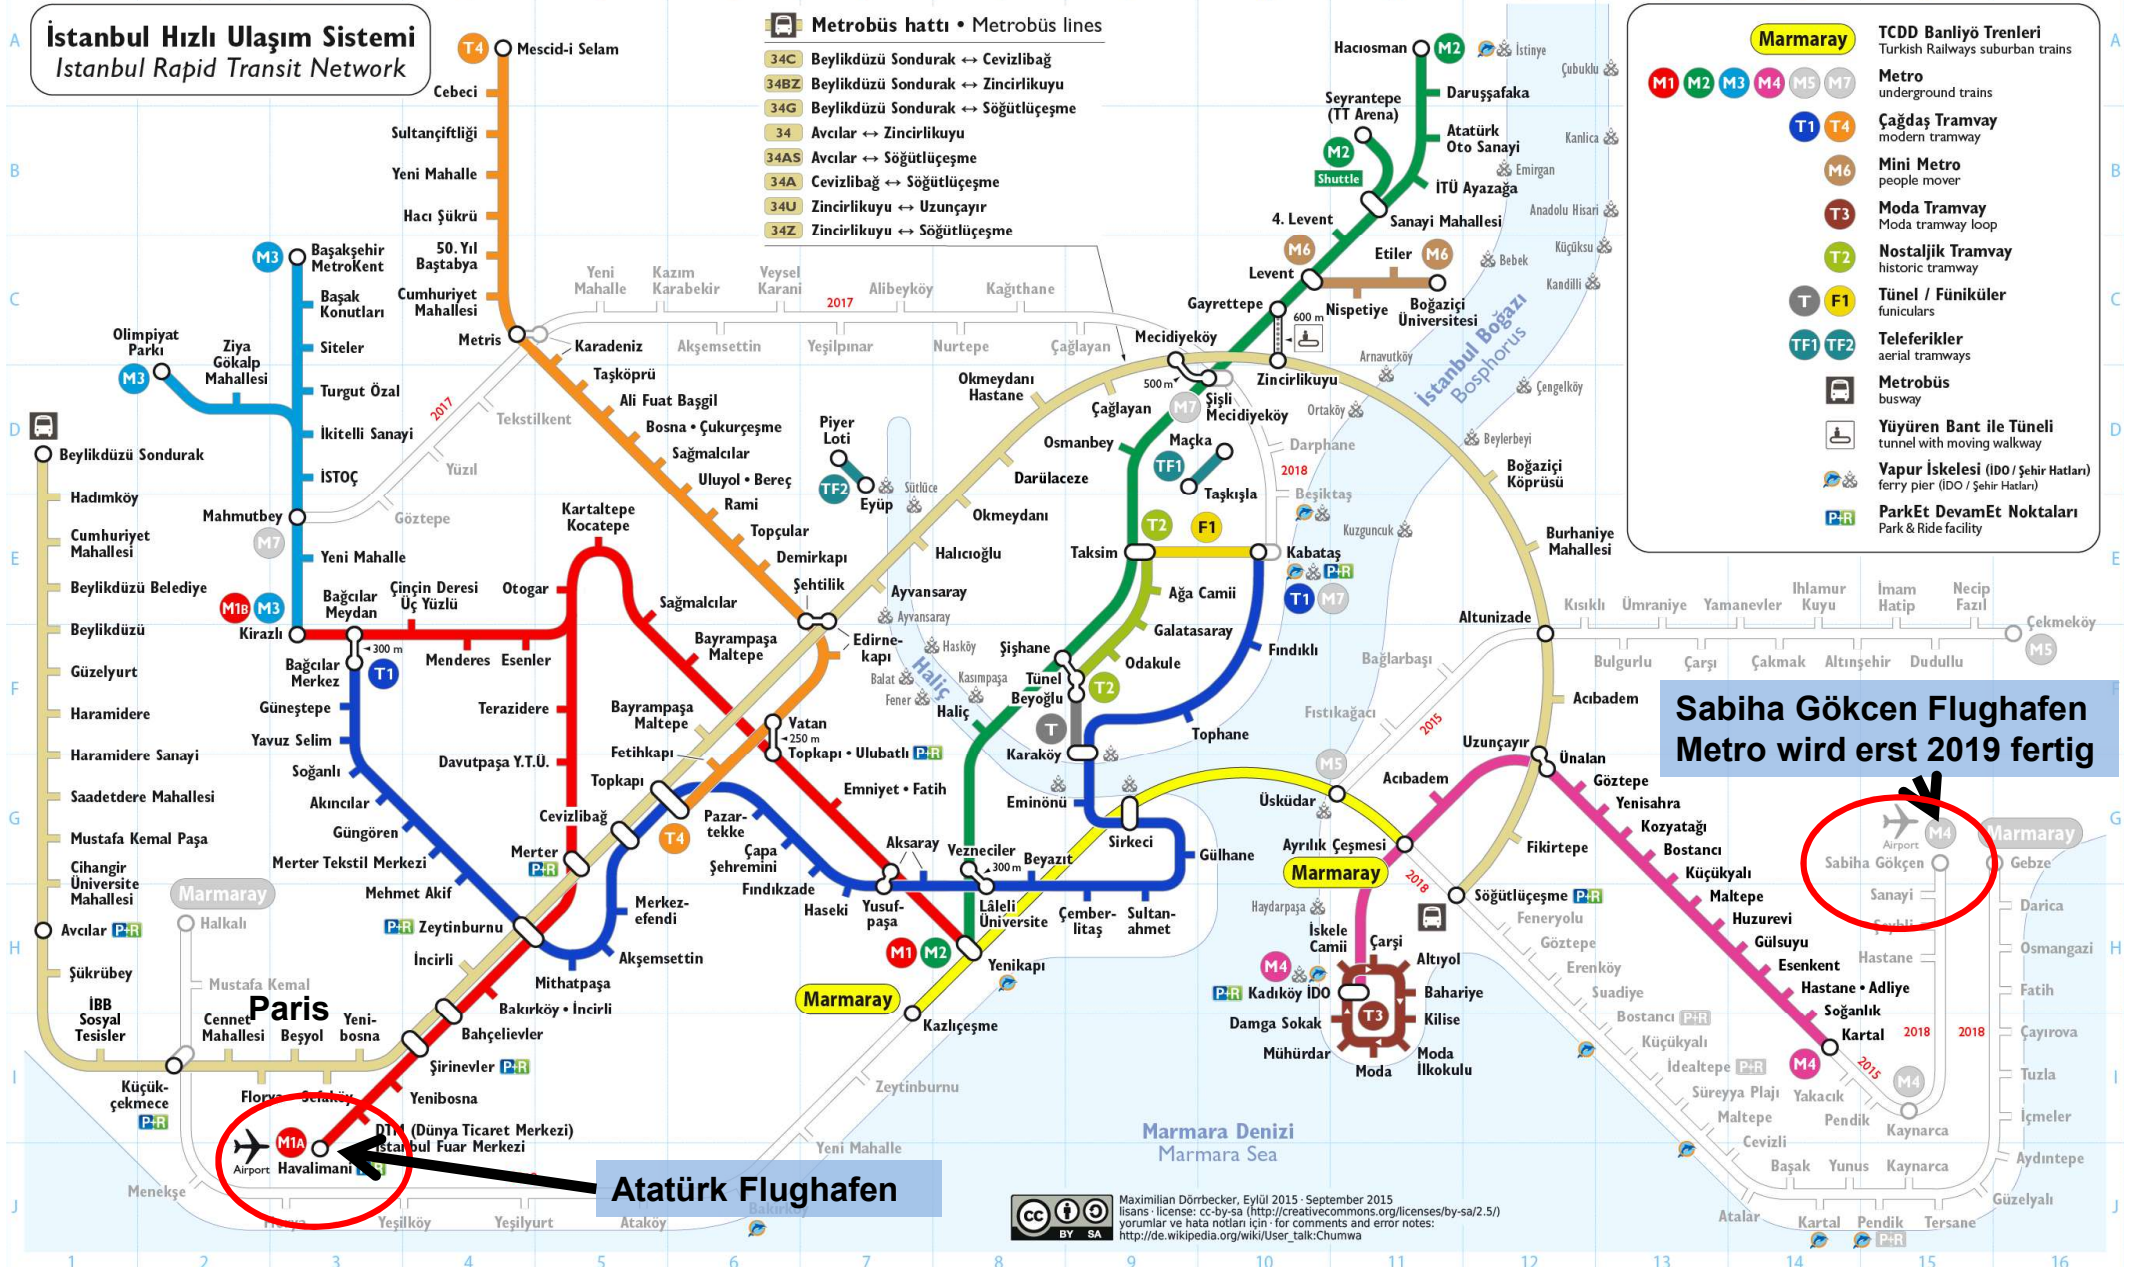

# Metro / U-Bahn in Istanbul - Liniennetzplan

Mehr Infos im Türkei Reiseführer:  
[www.tuerkei-urlaub-info.de](http://www.tuerkei-urlaub-info.de)